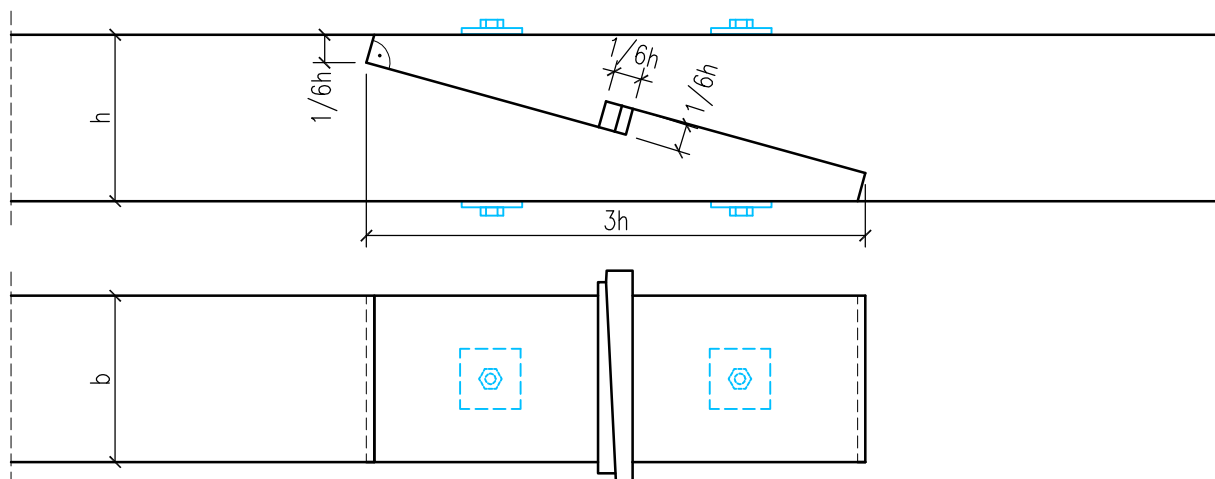

AJALOOLINE KIILUGA HAMMASKALDLUKK

MÄRKUSED:

Kiilud tugevast lehtpuust (tamm, saar, kask).

Kasutusala: tõmbtalade ja tõmbtaladena töötavate laetalade proteesimiseks.