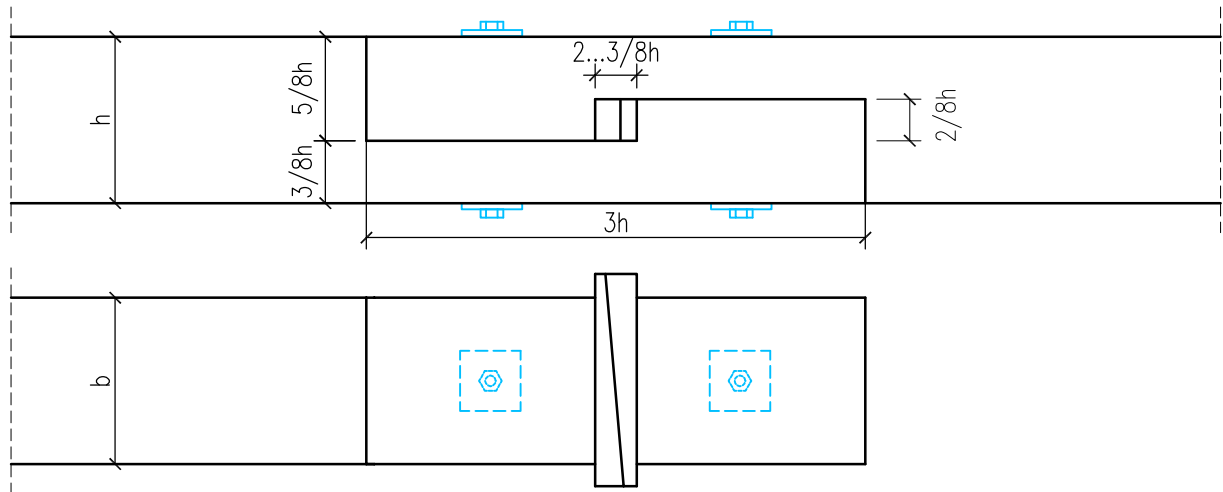

KIILUGA HAMMASRÖÖPLUKK

MÄRKUSED:

Kiilud tugevast lehtpuust (tamm, saar, kask).

Kasutusala: järelpingestust nõudvad müürlatid, pärlinid.

Töötab tõmbele ja survele, vähesel määral ka paindele ja löikele.