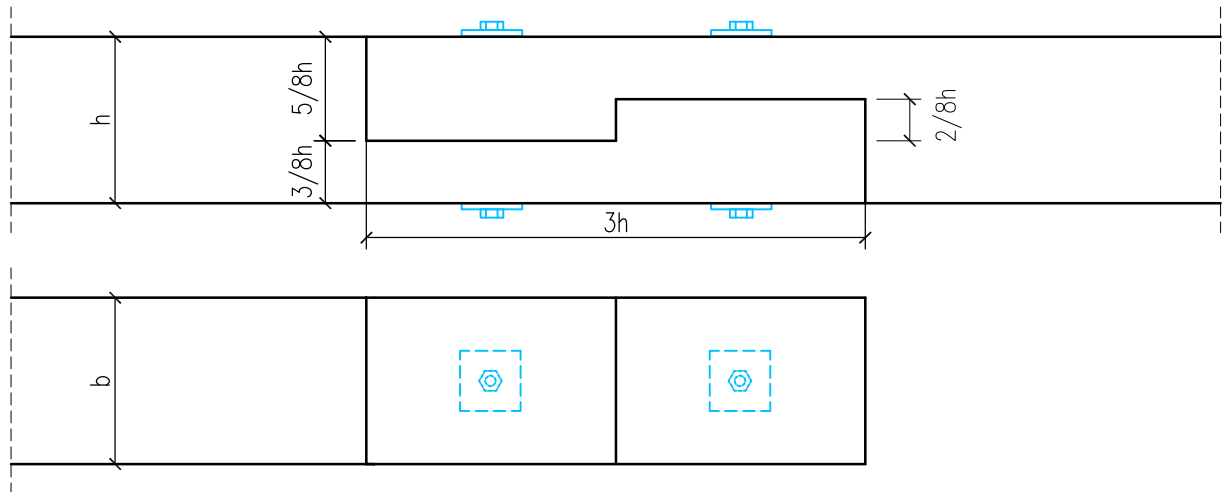

HAMMASRÖÖPLUKK

MÄRKUSED:

Kasutusala: müürlatid, pärlinid.

Töötab tõmbele ja survele, vähesel määral ka paindele ja löikele.