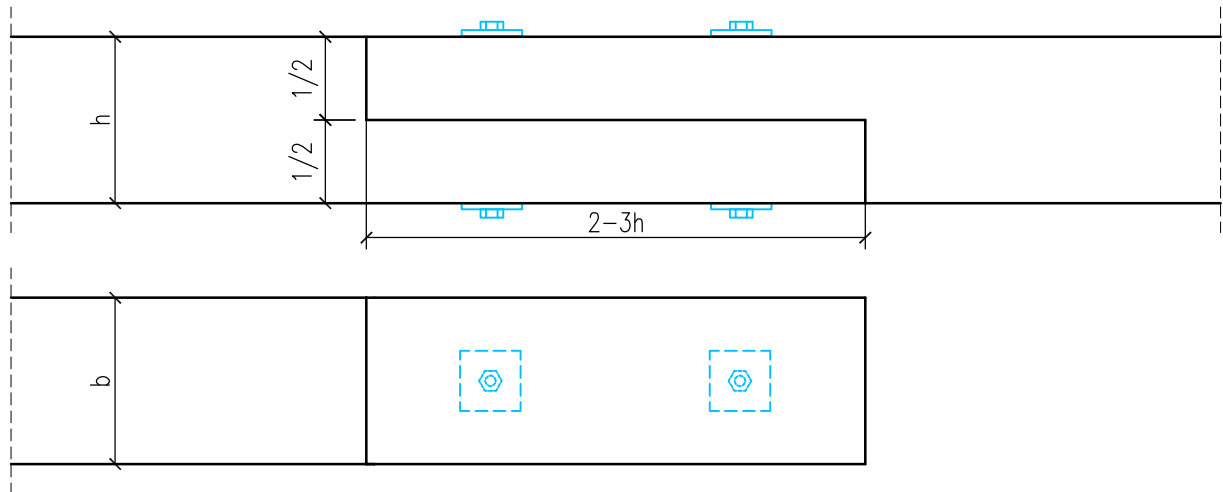

RÖÖPLUKK

MÄRKUSED:

Kasutusala: müürlatid, pärlinid.

Töötab survele, vähesel määral ka paindele ja lõikele.