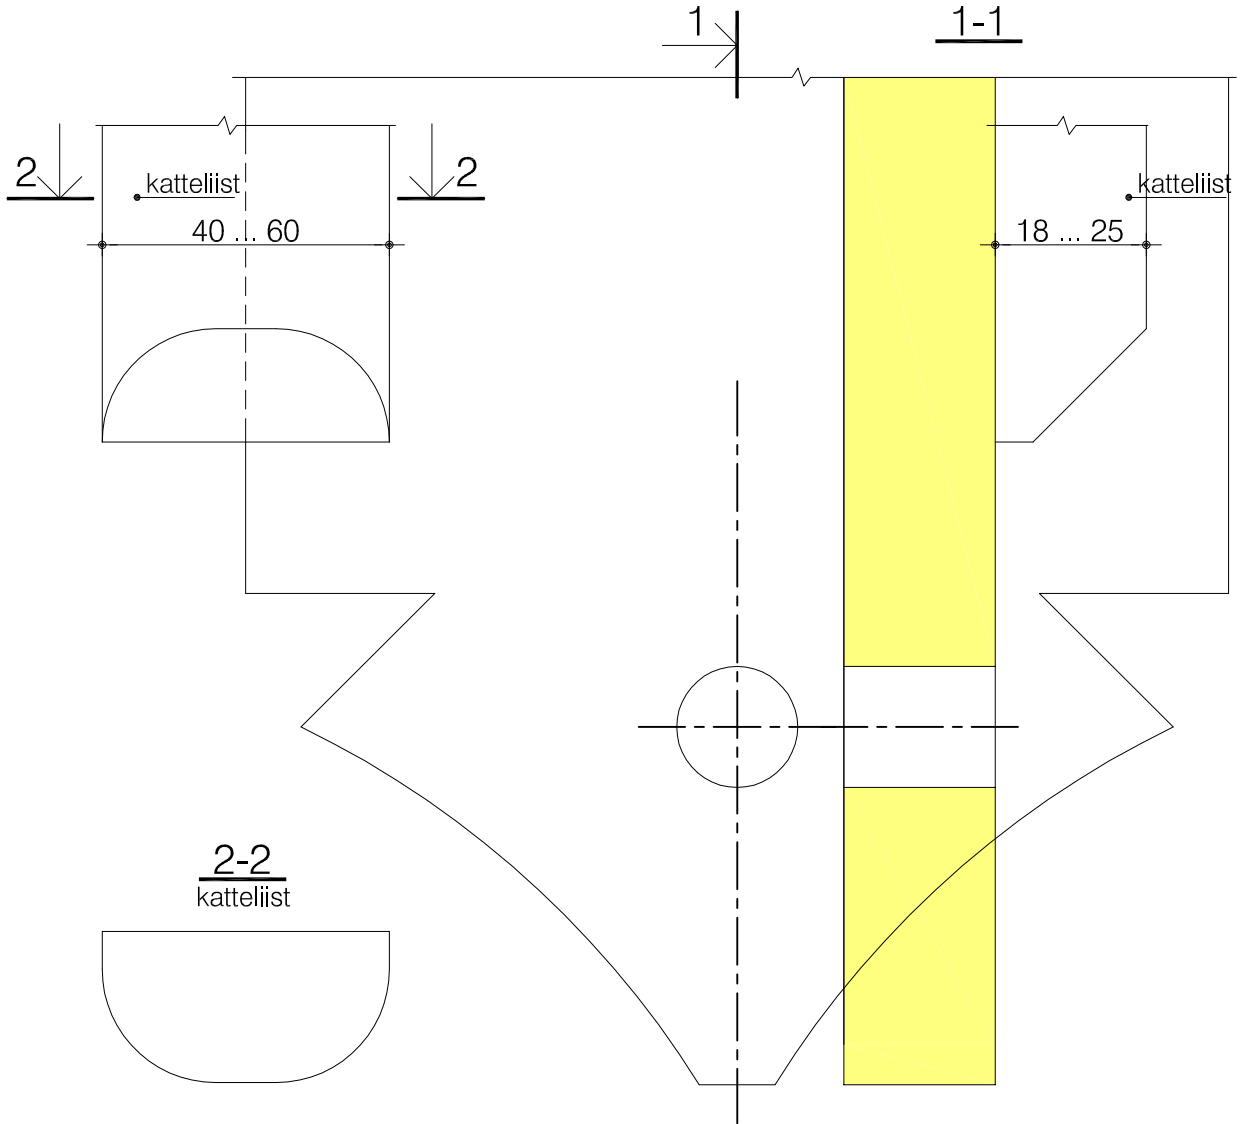

← voodrilaud 100 ... 150 →

MÄRKUSED

1. Laudis: servatud vertikaallaudis katteliistuga
2. Laua otsa profiil sobitada laua mõõtmetega.
3. Variant: ilma puuritud avata